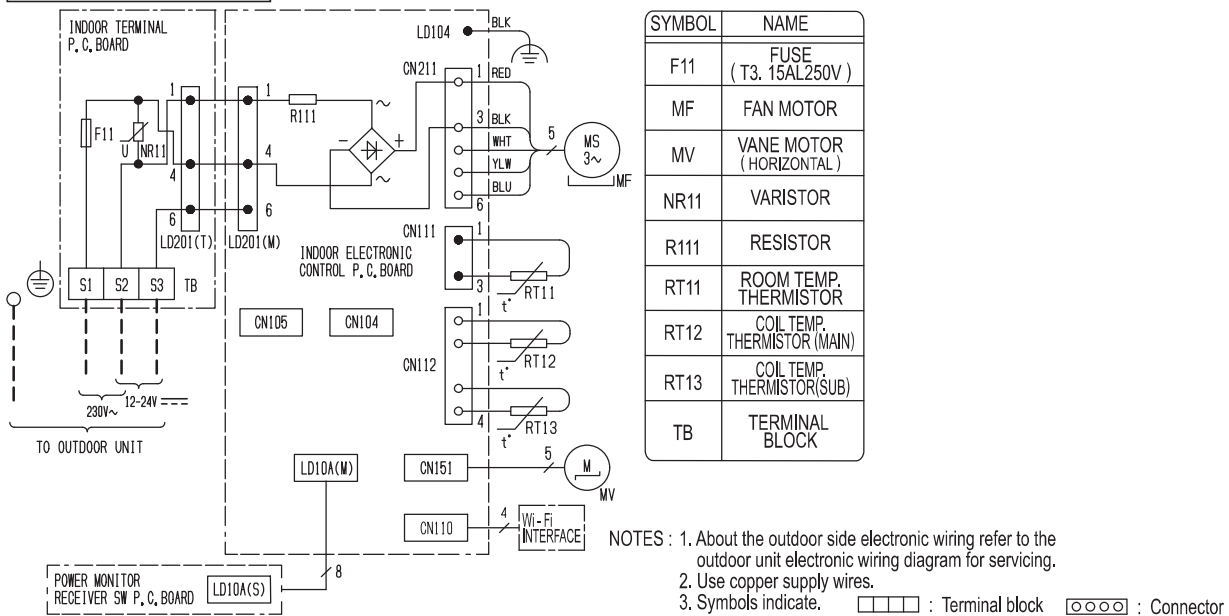

MSZ-HR25VF MSZ-HR35VF MSZ-HR42VF MSZ-HR50VF

INDOOR UNIT

MSZ-HR25VFK MSZ-HR35VFK MSZ-HR42VFK MSZ-HR50VFK

INDOOR UNIT

WALL-MOUNTED WIRING DIAGRAM